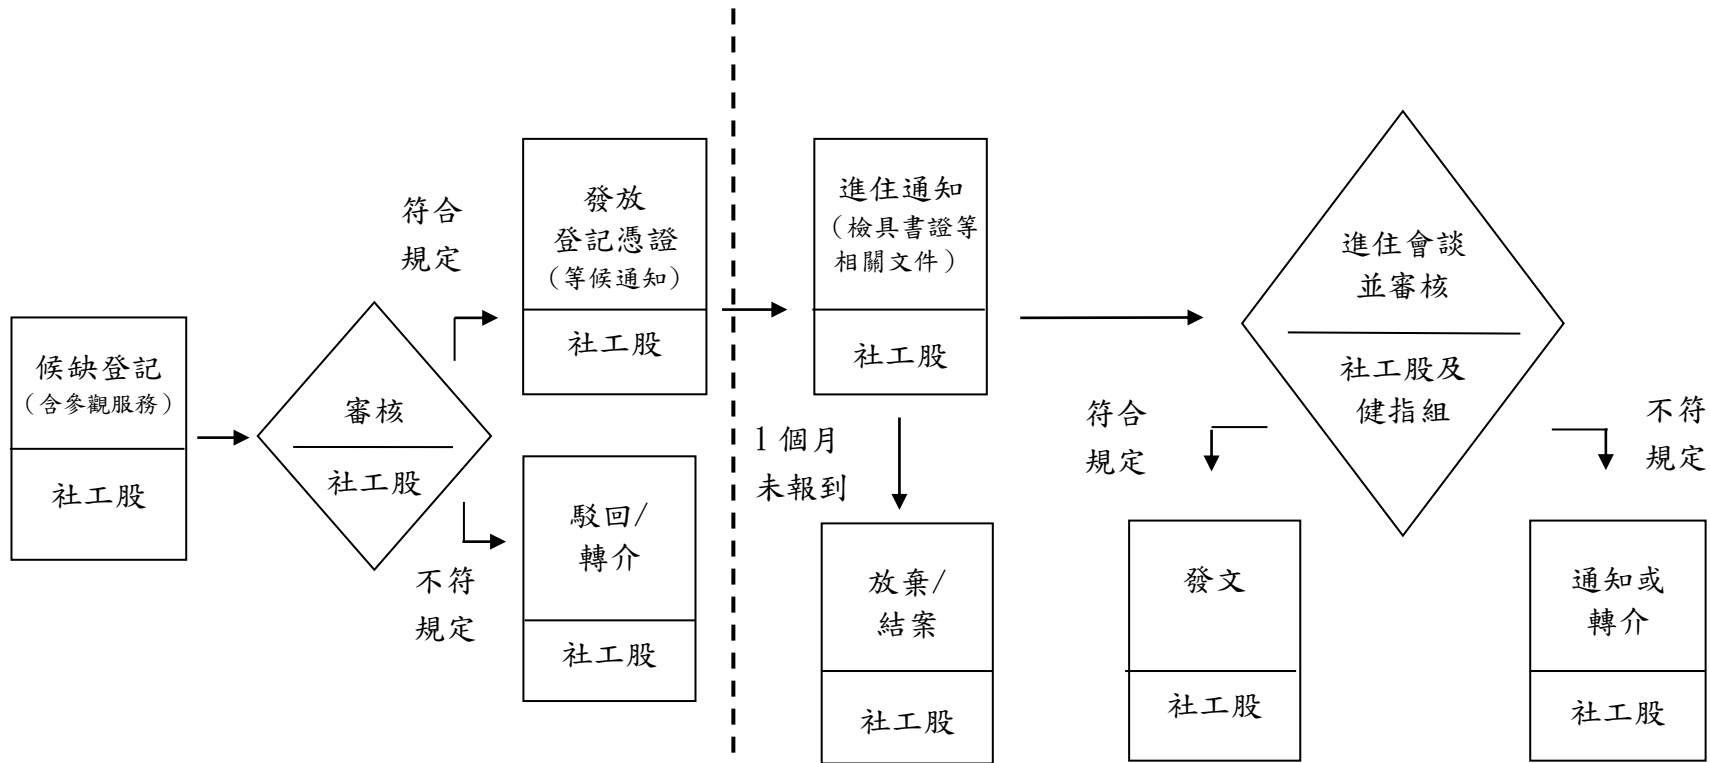

人民申請進住申辦流程圖

*申請案件使用時間共 1 小時。

*申請案件使用時間共 1 天。